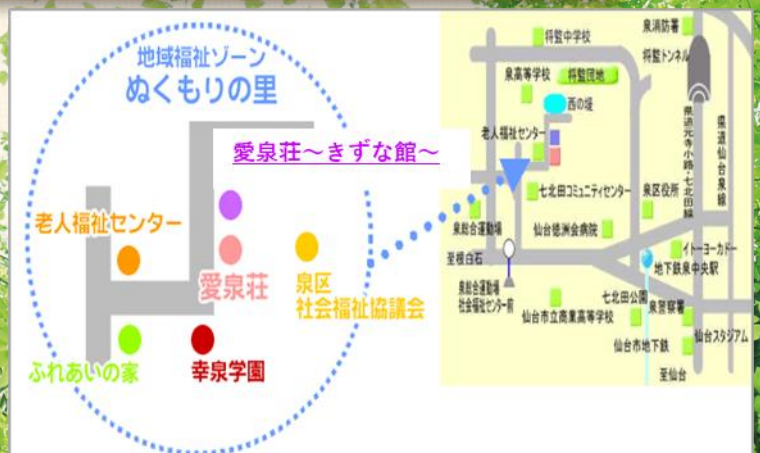

お気軽にお問い合わせください！愛泉会HPは
こちらから⇒

《お問い合わせ》

社会福祉法人愛泉会法人本部

〒981-3126

宮城県仙台市泉区泉中央南15番地

TEL 022-347-3281

<http://www.aisenkai.or.jp>

えがお
～咲かせよう愛顔の花を！！～